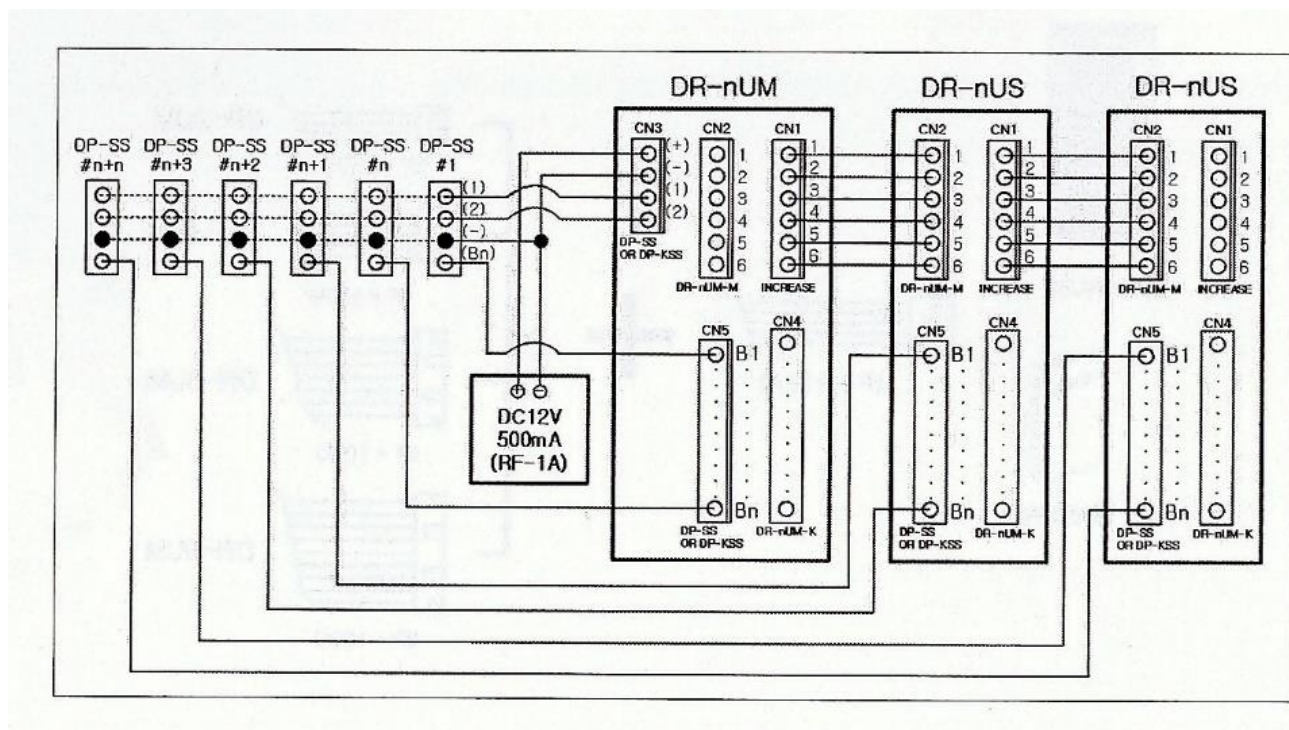

Obsah balení

Popis přístroje

1. Mikrofon
2. Jmenovkové štítky
3. Mikrofon
4. Tlačítka

Možnosti zapojení

1. DR-nUM lze použít samostatně s domovními sluchátky. Jednotka je v konfiguraci – 2, 4, 6, nebo 8 tlačítek.
2. DR-nUS modul je funkční pouze s modulem DR-nUM. Samostatně jej nelze použít, modul DR-nUS slouží k rozšíření modulu DR-nUM. Jednotka je v konfiguraci s 4, 6, 8, 10, nebo s 12 tlačítky.
3. Písmeno „n“ značí počet tlačítek na jednotce

Schema zapojení DR-nUM

Schema zapojení DR-nUM s doplňkovými moduly DR-nUS

Standardní zapojení systému domácích telefonů 4+n

Zapojení systému 4+n s bytovým zvoněním – varianta A

Zapojení systému 4+n s bytovým zvoněním – varianta B