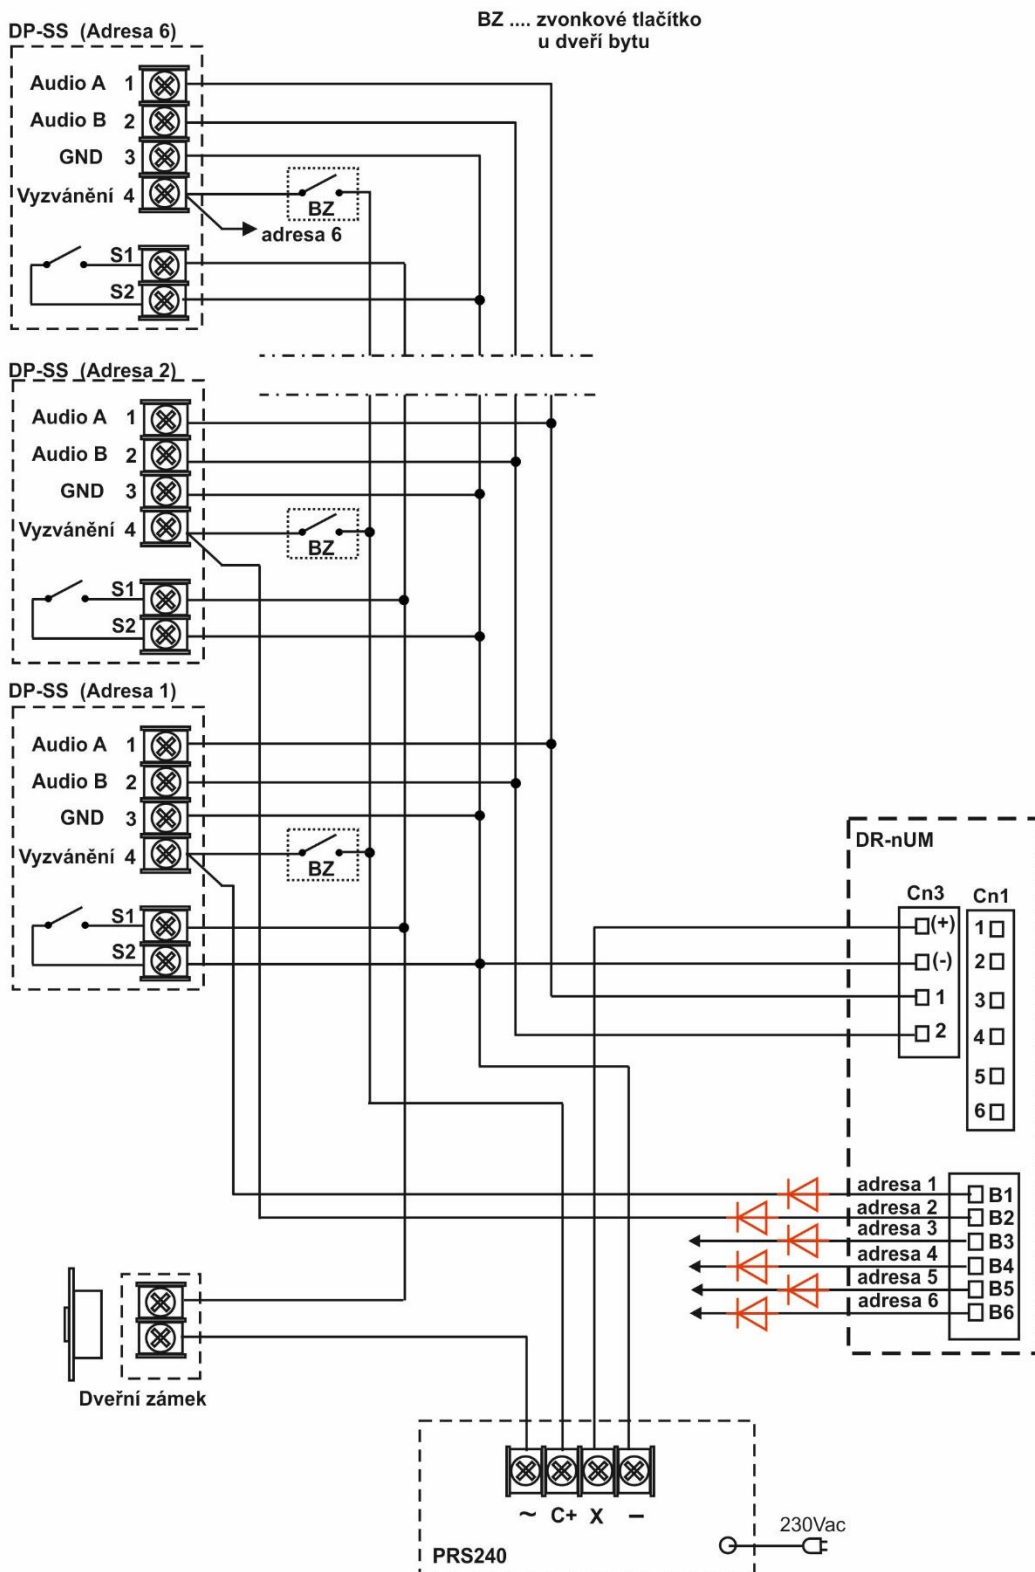

Schema zapojení DR-nUM

Schema zapojení DR-nUM s doplňkovými moduly DR-nUS

Standardní zapojení systému domácích telefonů 4+n

Zapojení systému 4+n s bytovým zvoněním – varianta A

Zapojení systému 4+n s bytovým zvoněním – varianta B