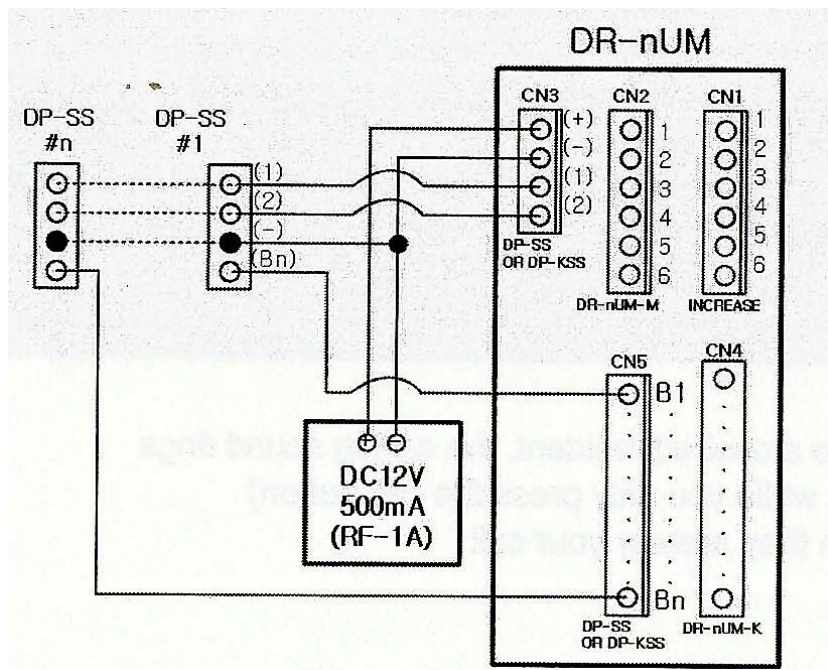

Schema zapojení DR-nUM