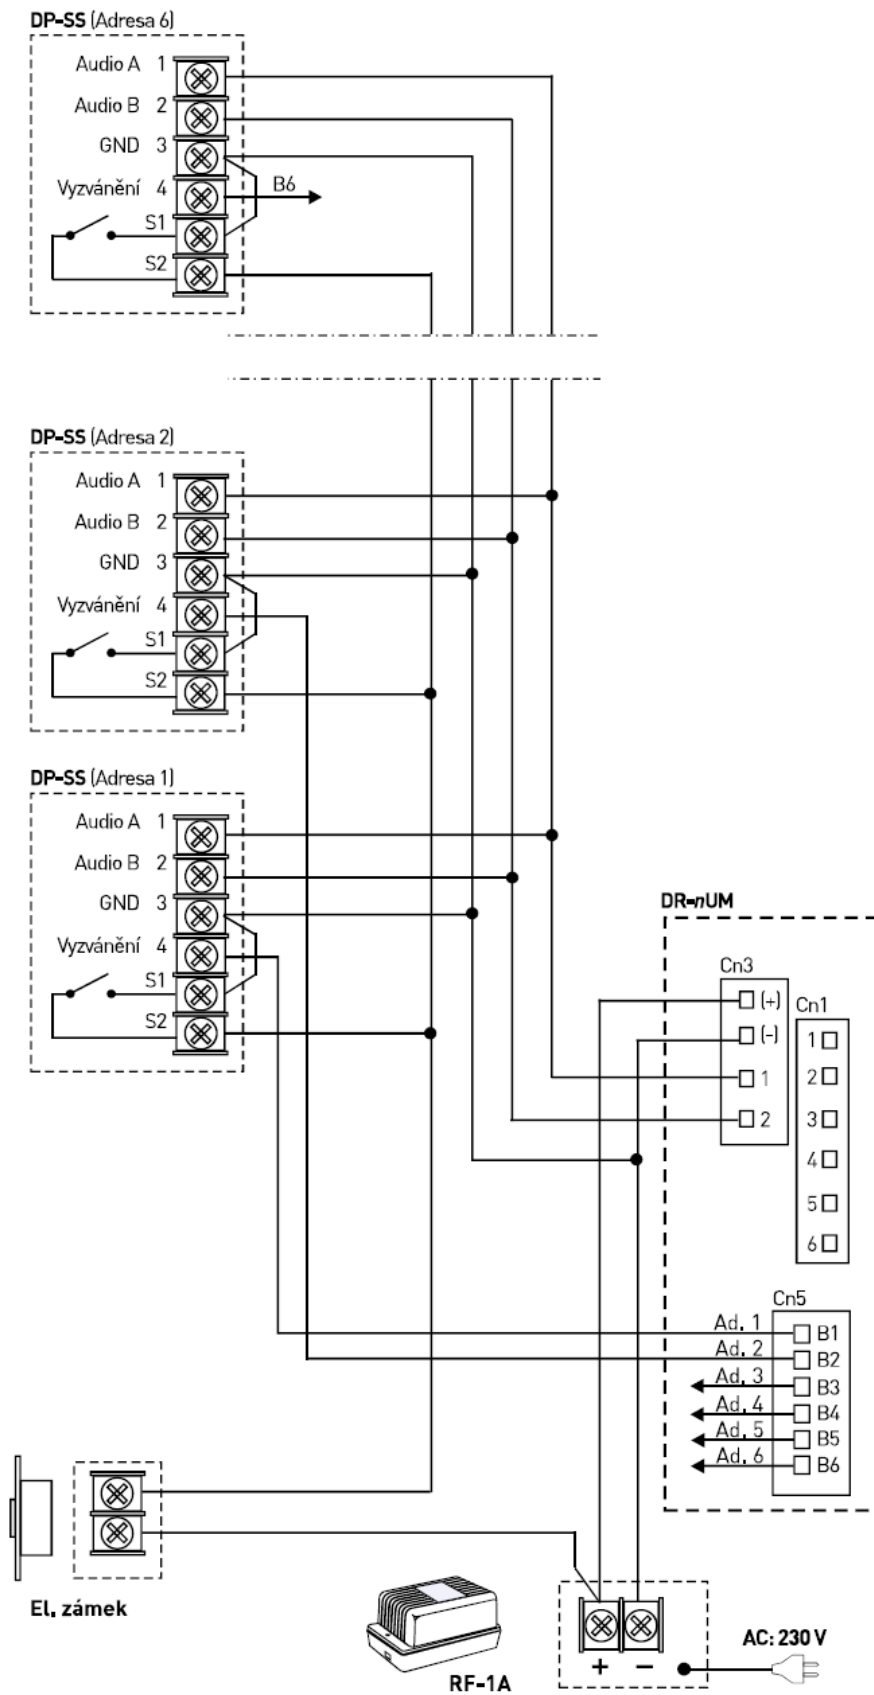

Obsah balení

Popis přístroje

1. Mikrofon
2. Jmenovkové štítky
3. Mikrofon
4. Tlačítka

Možnosti zapojení

1. DR-nUM lze použít samostatně s domovními sluchátky. Jednotka je v konfiguraci – 2, 4, 6, nebo 8 tlačítek.
2. DR-nUS modul je funkční pouze s modulem DR-nUM. Samostatně jej nelze použít, modul DR-nUS slouží k rozšíření modulu DR-nUM. Jednotka je v konfiguraci s 4, 6, 8, 10, nebo s 12 tlačítky.
3. Písmeno „n“ značí počet tlačítek na jednotce

Schema zapojení DR-nUM

Schema zapojení DR-nUM s doplňkovými moduly DR-nUS

Standardní zapojení systému domácích telefonů 4+n

Zapojení systému 4+n s bytovým zvoněním – varianta A

Zapojení systému 4+n s bytovým zvoněním – varianta B