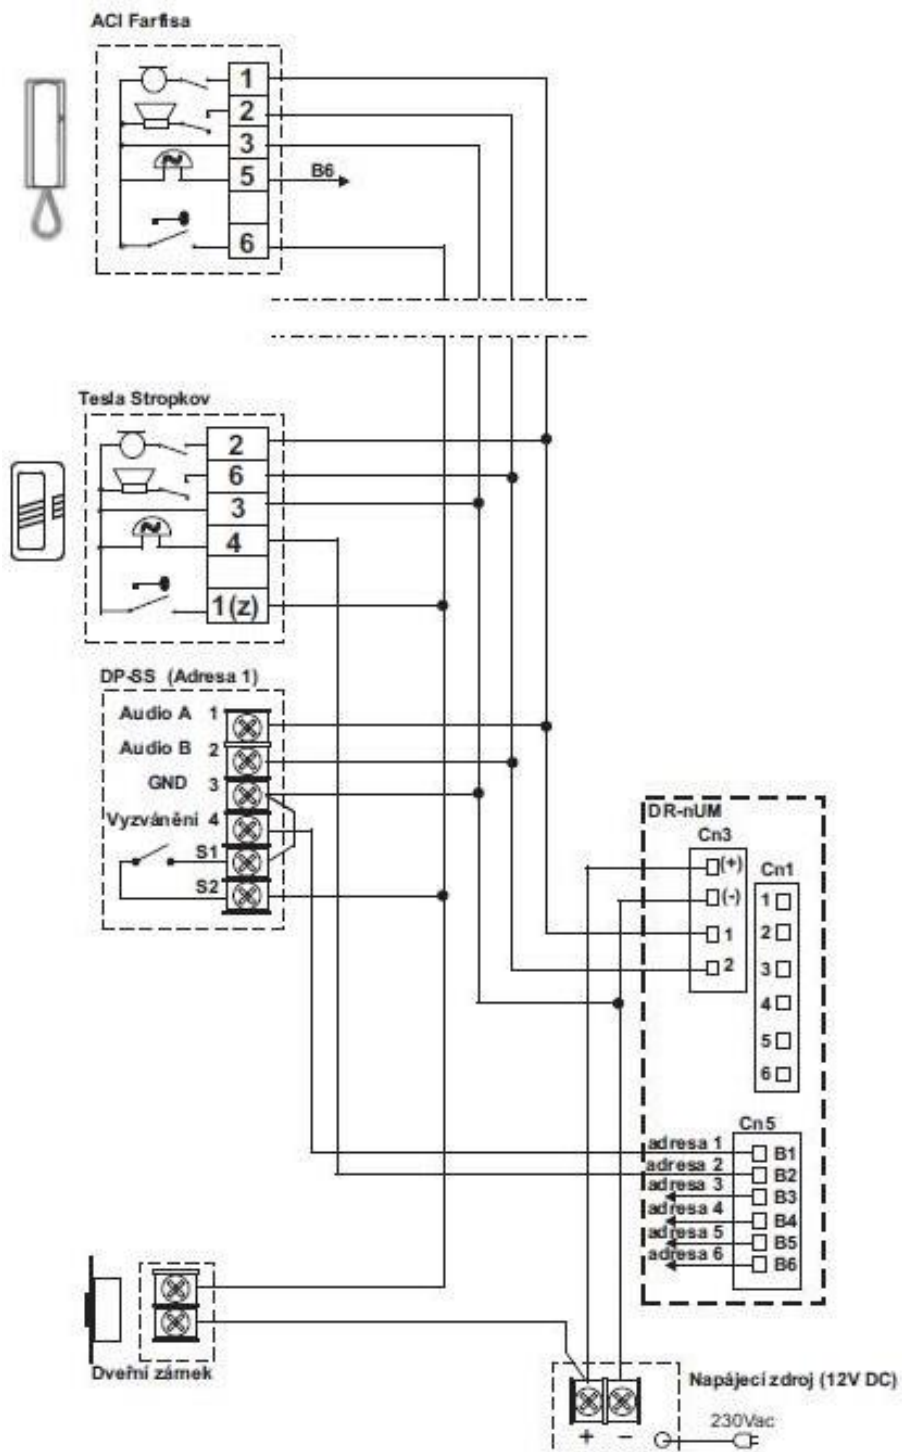

Kombinace zapojení 4+n sluchátek