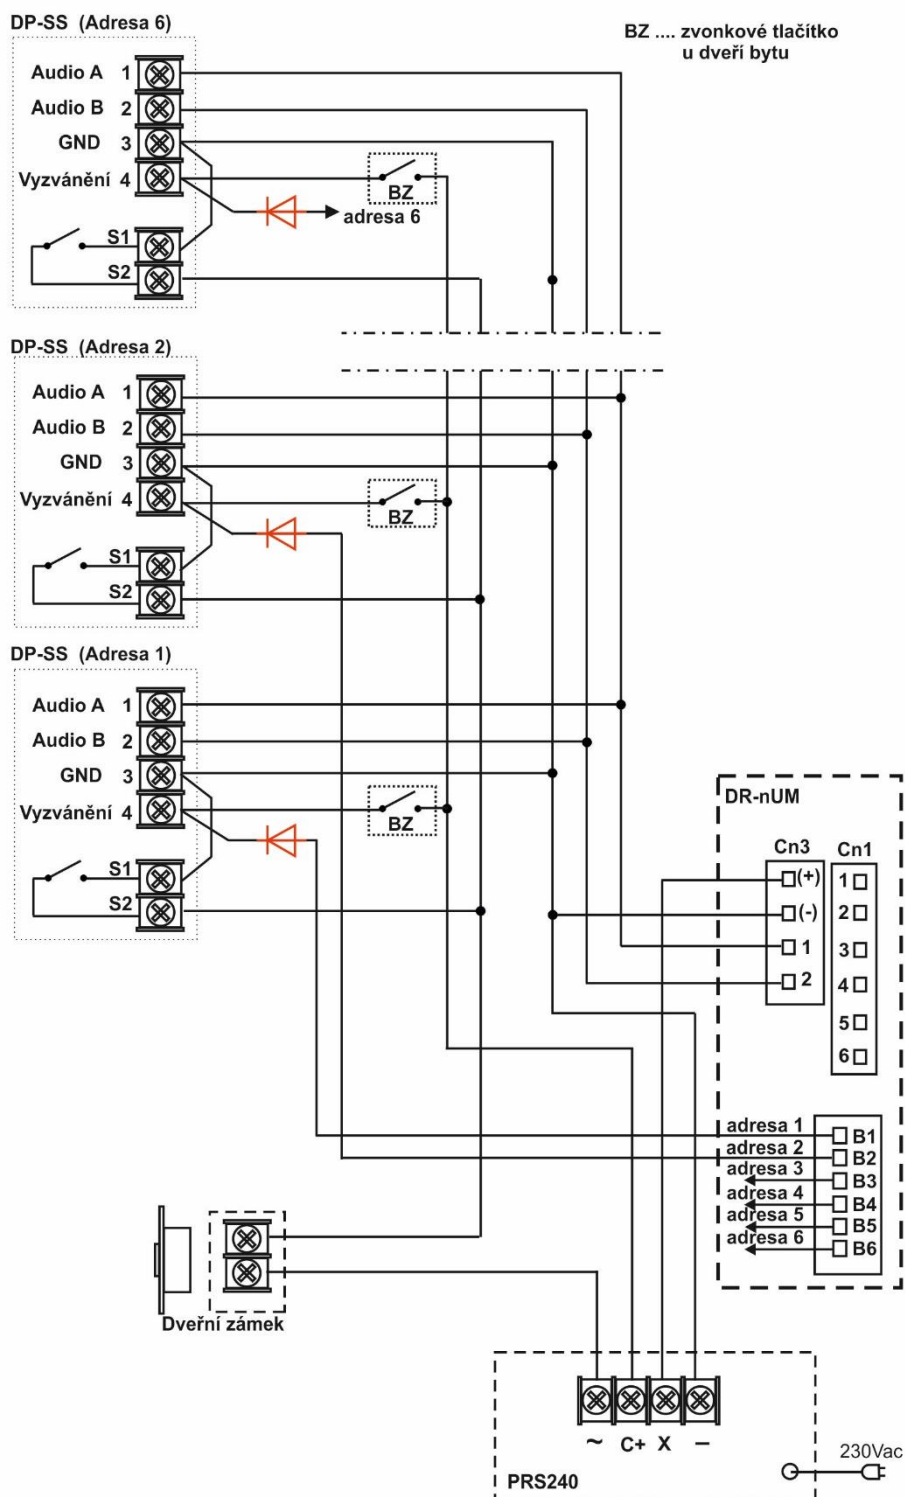

Schema zapojení DR-nUM

Schema zapojení DR-nUM s doplňkovými moduly DR-nUS

Standardní zapojení systému domácích telefonů 4+n

Zapojení systému 4+n s bytovým zvoněním – varianta A

Zapojení systému 4+n s bytovým zvoněním – varianta B