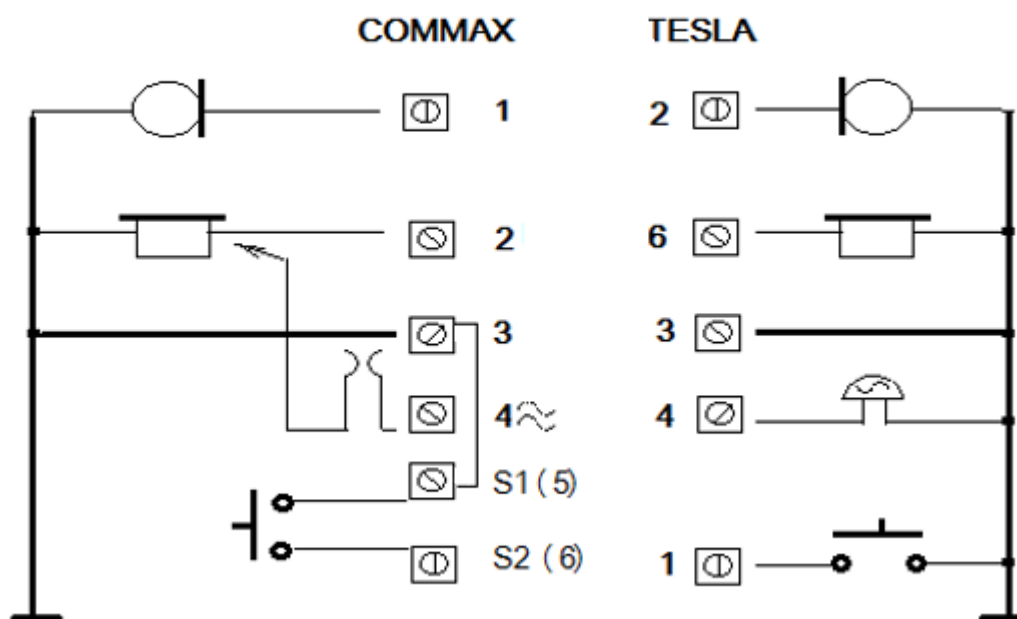

Příklad zapojení domácího telefonu DP-SS do systému Tesla Stropkov (4+n)

Schéma zapojení domácího telefonu DP-SS so systému Commax

Technický popis výrobku

Napájecí napětí :	Ze systémového zdroje
Pracovní teplota:	0~40° C
Rozměry:	72mm (šířka) x 207 mm (výška) x 38 mm (tloušťka) Tloušťka videotelefonu je měřena se zavěšeným sluchátkem