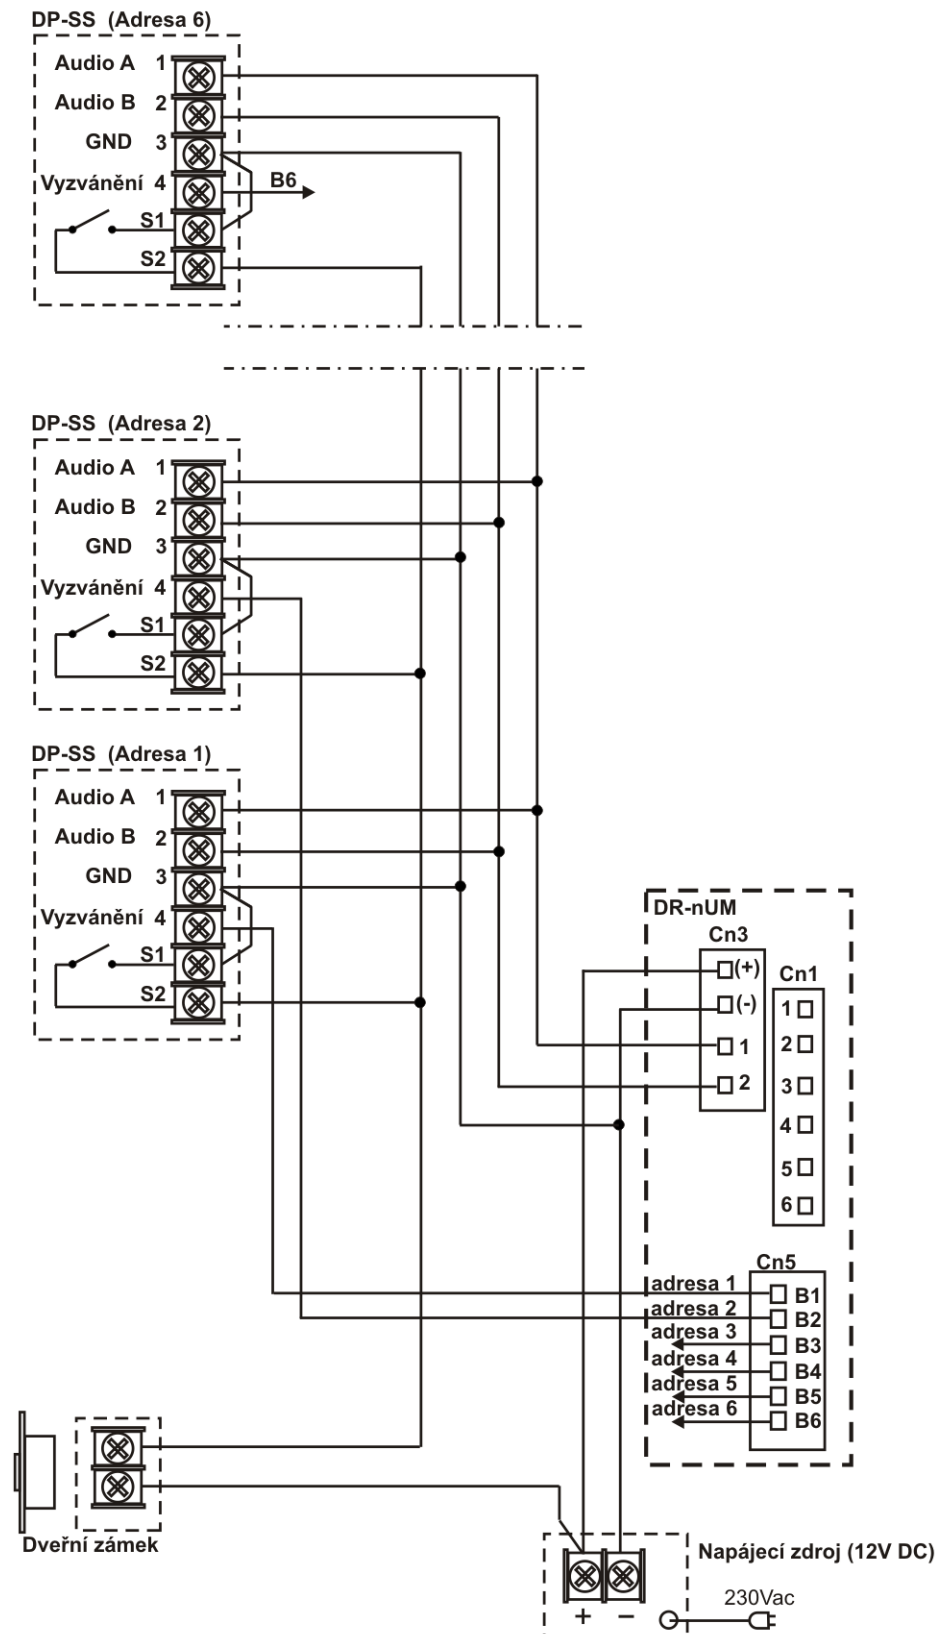

Obsah balení

Kromě samotné jednotky naleznete v balení i nezbytné příslušenství pro její instalaci.

Domácí telefon

Instalační rámeček

Manuál

Vruty 4x18mm – 4ks
Pro upevnění instalačního
rámečku do zdi

Instalace

Příklad zapojení domácího telefonu DP-SS do systému Tesla Stropkov (4+n)

Schéma zapojení domácího telefonu DP-SS so systému Commax

Technický popis výrobku

Napájecí napětí :	Ze systémového zdroje
Pracovní teplota:	0~40° C
Rozměry:	72mm (šířka) x 207 mm (výška) x 38 mm (tloušťka) Tloušťka videotelefonu je měřena se zavěšeným sluchátkem