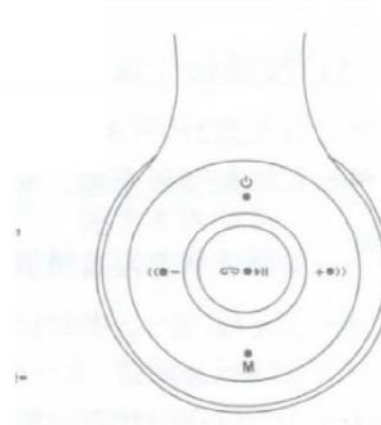

Výstup: 35mW

Čas nabíjení: 2 hodiny

Čas Standby: 18 hodin

Údržba a čištění:

Produkt nevyžaduje žádnou údržbu. K čištění pouzdra používejte pouze měkký, mírně vodou navlhčený hadřík. Nepoužívejte žádné prostředky na drhnutí nebo chemická rozpouštědla (ředidla barev a laků), neboť by tyto prostředky mohly poškodit pouzdro produktu.